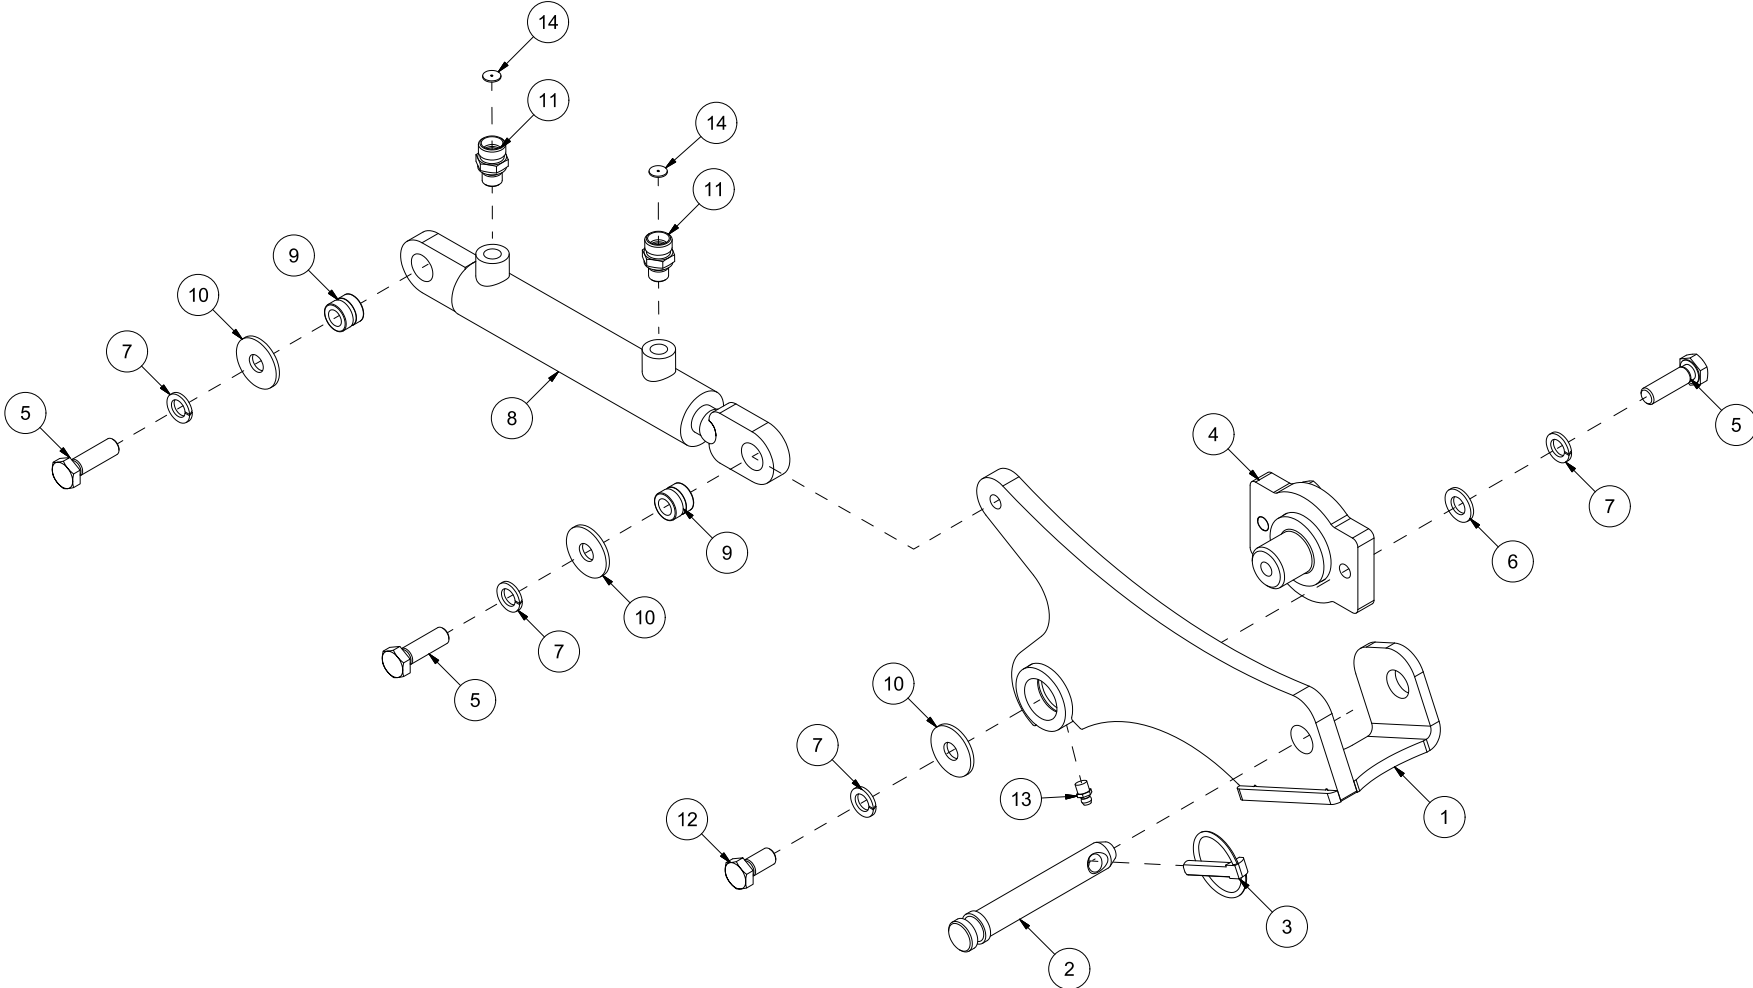

Pos	Qty	Article no	Designation
1	1	14131130	Lifting arm
2	1	2526322	Top strut bolt cat. 1 Ø19x97
3	1	2556142	Locking pin Ø10x40
4	1	14131132	Fixing bracket
5	4	2422352	Hexagon screw M12x40 ElZn 8.8 DIN 933
6	2	2531069	Washer M12 ElZn DIN 125
7	5	2534069	Spring washer M12 ElZn DIN 127
8	1	2955362	Cylinder 32x20x125 H20H20
9	2	14130089	Sliding bearing
10	3	2533090	Body washer M12 ElZn DIN 9021
11	2	2957756	Hexagon nipple GEK BSP 1/4" L12 ED
12	1	2422346	Hexagon screw M12x25 ElZn 8.8 DIN 933
13	1	2478407	Grease nipple straight M8
14	2	14131173	Nozzle ø1,5/12x1