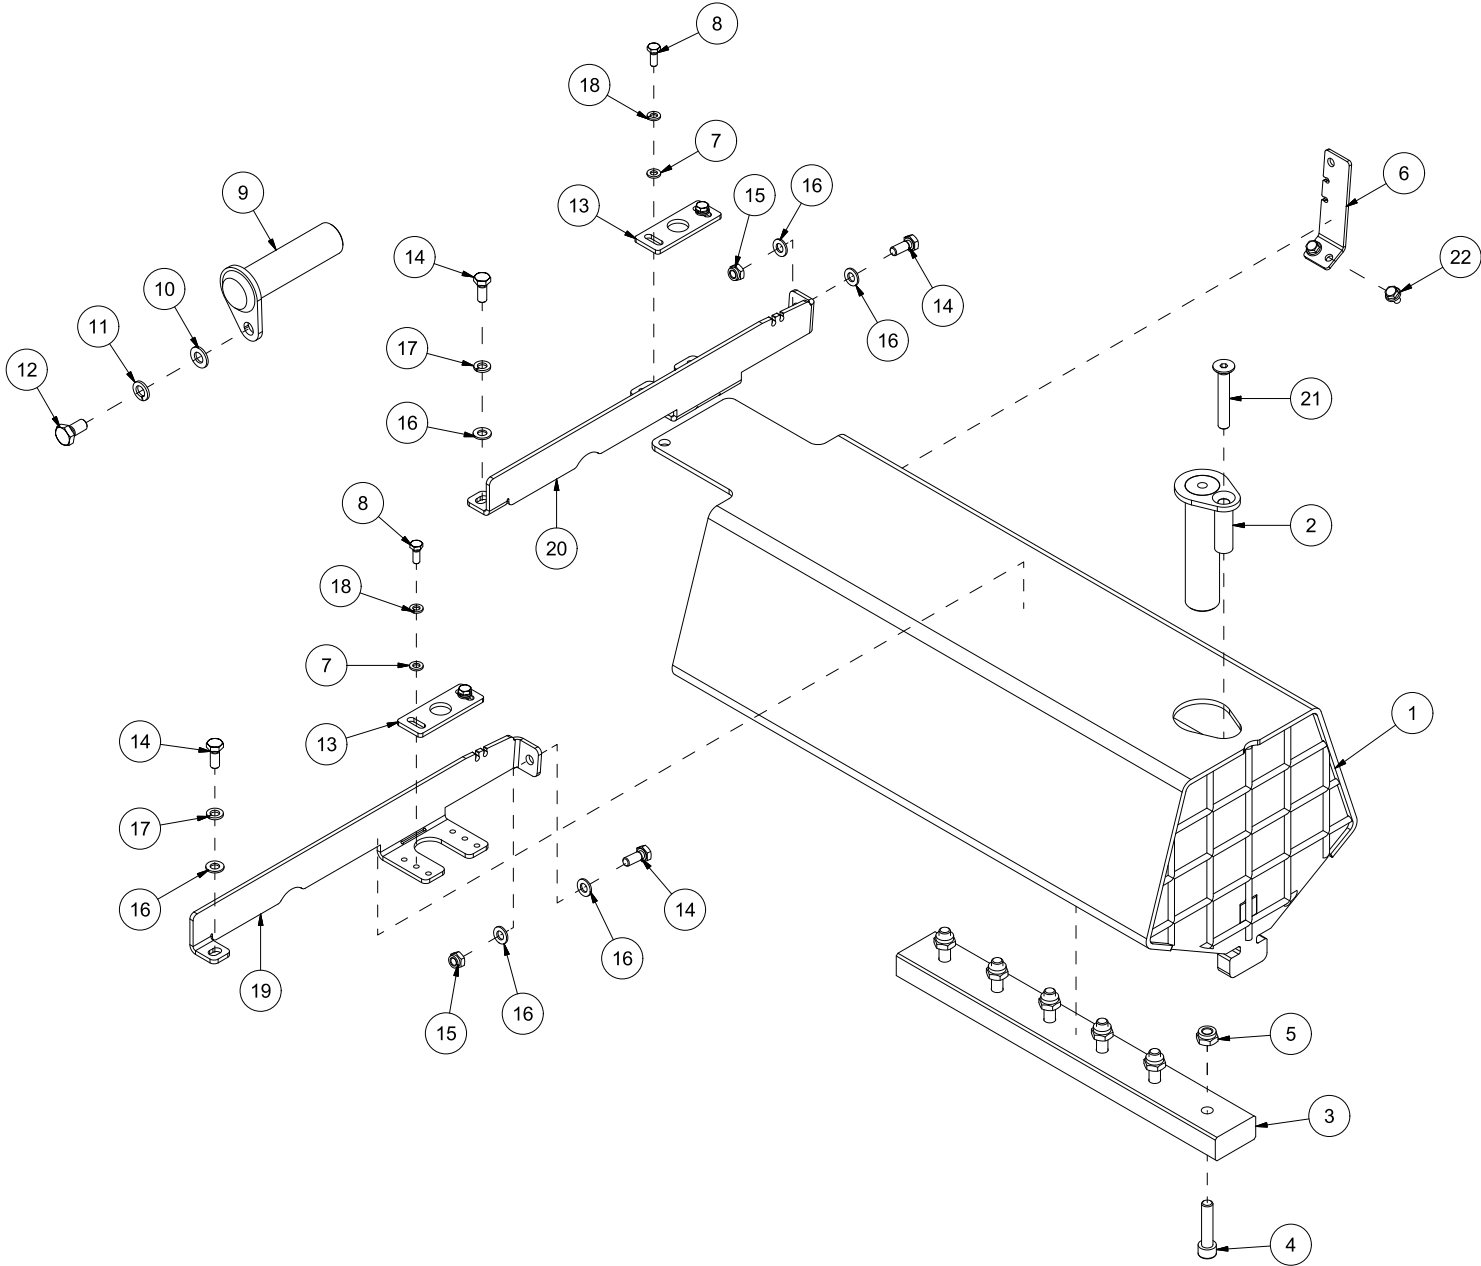

Pos	Qty	Article no	Designation
1	1	14131003	Splitting ram
2	1	14131104	Bolt
3	1	14131042	Slide
4	6	2471305	Unbrako cylinder screw M10x45 St 12.9 DIN 912
5	6	2483610	Locking nut M10 ElZn DIN 985
6	1	14131157	Bracket
7	4	2531039	Washer M6 ElZn DIN 125
8	4	2422200	Hexagon screw M6x16 ElZn 8.8 DIN 933
9	1	14130092	Bolt
10	1	2531060	Washer M10 ElZn DIN 125
11	1	2534060	Spring washer M10 ElZn DIN 127
12	1	2422295	Hexagon screw M10x20 ElZn 8.8 DIN 933
13	2	14131101	Sensor plate
14	4	2422244	Hexagon screw M8x20 ElZn 8.8 DIN 933
15	2	2483609	Locking nut M8 ElZn DIN 985
16	6	2531047	Washer M8 ElZn DIN 125
17	2	2534047	Spring washer M8 ElZn DIN 127
18	4	2534039	Spring washer M6 ElZn DIN 127
19	1	14131115	Bracket sensor right side
20	1	14131170	Bracket sensor left side
21	1	2472311	Countersink head screw M10x65 St 10.9 DIN 7991
22	2	2451196	Hexagon screw with flange M6x10 ElZn 8.8 DIN 6921