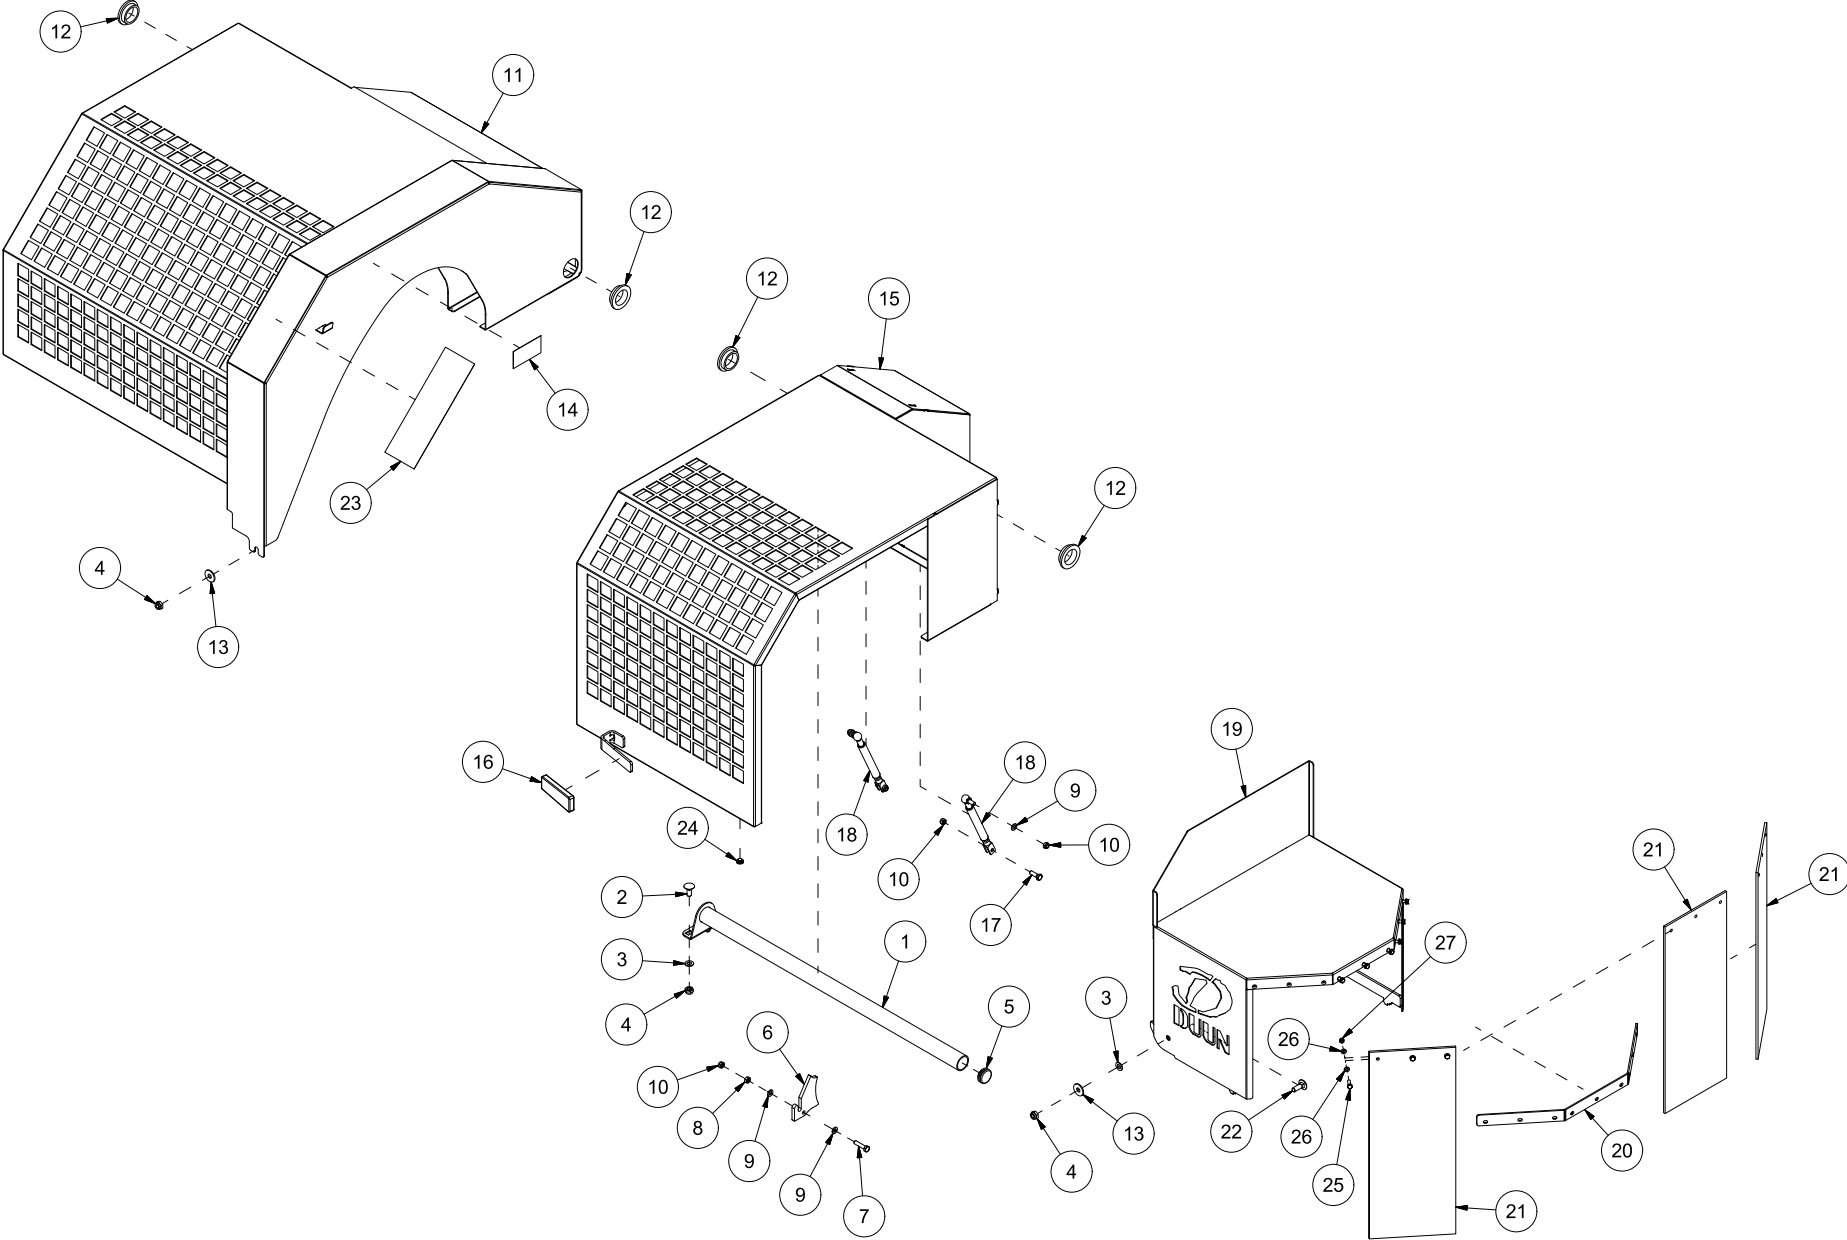

Pos	Qty	Article no	Designation
1	1	14131080	Bearing cover
2	2	2344330	Locking screw M10x25 ElZn 8.8 DIN 603
3	4	2531060	Washer M10 ElZn DIN 125
4	5	2483610	Locking nut M10 ElZn DIN 985
5	2	2245069	End plug Ø35 int
6	1	14131083	Cover support
7	1	2422250	Hexagon screw M8x35 ElZn 8.8 DIN 931
8	1	2481609	Hexagon nut M8 ElZn DIN 934
9	4	2531047	Washer M8 ElZn DIN 125
10	5	2483609	Locking nut M8 ElZn DIN 985
11	1	14131051	Sword cover
12	4	2245023	Plastic bearing Ø39/48x15
13	3	2533060	Body washer M10 ElZn DIN 9021
14	1	2935088	Sticker 90x48 Danger of hand pinching
15	1	14131052	Cover, middle
16	1	2245062	Plastic handle
17	2	2422246	Hexagon screw M8x25 ElZn 8.8 DIN 933
18	2	2915112	Gas spring L265 SL80 400N Ball M8 - Fork Ø8
19	1	14131078	Cover right
20	1	14131112	Clamp plate
21	3	14131086	Curtain 200x525
22	2	2344331	Locking screw M10x30 ElZn 8.8 DIN 603
23	1	2935172	Wood machine total 95x290mm400RPM
24	2	2225107	Rubber plug ø 7,5mm
25	9	2422205	Hexagon screw M6x20 ElZn 8.8 DIN 933
26	18	2531039	Washer M6 ElZn DIN 125
27	9	2483608	Locking nut M6 ElZn DIN 985