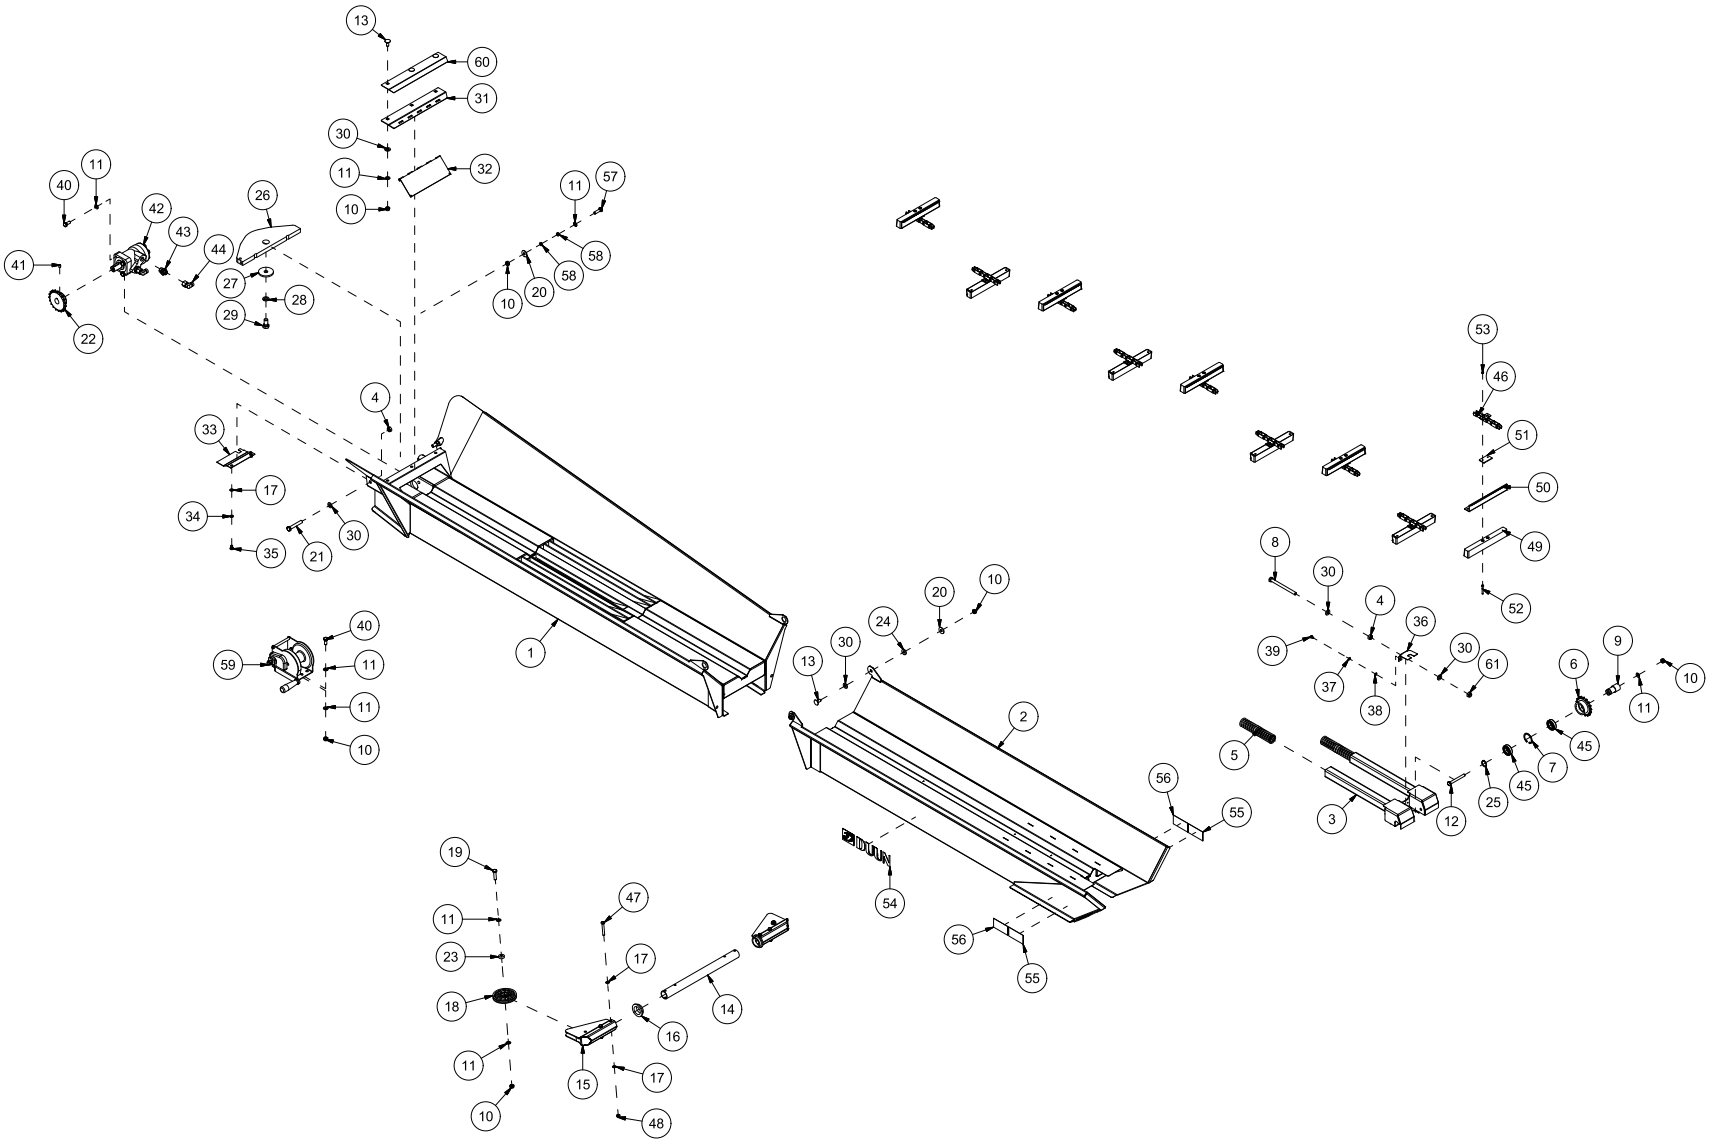

Pos	Qty	Article no	Designation
1	1	14120005	Conveyor belt, lower
2	1	14120006	Conveyor belt, upper
3	1	14120027	Chain tensioner
4	3	2481611	Hexagon nut M12 ElZn DIN 934
5	2	2912085	Pressure spring Dt5,5 Di29 L200 St
6	1	2964161	Chain wheel 5/8" Z17 Ø47,0
7	1	2553247	Seeger ring I 47x2,0 DIN 472
8	1	2422370	Hexagon screw M12x150 ElZn 8.8 DIN931
9	1	14120082	Shaft
10	12	2483610	Locking nut M10 ElZn DIN 985
11	19	2531060	Washer M10 ElZn DIN 125
12	1	2422315	Hexagon screw M10x90 ElZn 8.8 DIN 931
13	5	2344330	Locking screw M10x25 ElZn 8.8 DIN 603
14	1	14120033	Pipe
15	2	14120019	Pulley holder
16	2	2245023	Plastic bearing Ø39/48x15
17	10	2531047	Washer M8 ElZn DIN 125
18	2	2245011	Pulley, plastic
19	2	2422303	Hexagon screw M10x40 ElZn 8.8 DIN 931
20	3	2533060	Body washer M10 ElZn DIN 9021
21	2	2422362	Hexagon screw M12x75 ElZn 8.8 DIN 931
22	1	2964164	Chain wheel 5/8" Z19 Ø25,0
23	4	1411284	Inlay in pulley
24	2	1411531	Bearing washer
25	1	2553125	Seeger ring A 25x1,2 DIN 471
26	1	14130042	Rotating plate
27	1	1251340	End plate
28	1	2534078	Spring washer M16 ElZn DIN 127
29	1	2422485	Hexagon screw M16x30 ElZn 8.8 DIN 933
30	9	2531069	Washer M12 ElZn DIN 125
31	1	14120238	Locking plate
32	1	14120239	Carrier trapdoor
33	1	14120263	Protecting plate
34	2	2534047	Spring washer M8 ElZn DIN 127
35	2	2422236	Hexagon screw M8x12 ElZn 8.8 DIN 933
36	1	14120264	Protecting plate

Pos	Qty	Article no	Designation
37	2	2534039	Spring washer M6 ElZn DIN 127
38	2	2531039	Washer M6 ElZn DIN 125
39	2	2422196	Hexagon screw M6x10 ElZn 8.8 DIN 933
40	7	2422297	Hexagon screw M10x25 ElZn 8.8 DIN 933
41	1	2473236	Headless screw M8x12 St DIN 916
42	1	2955518	Hydraulic motor 50 ccm
43	2	2957766	Hexagon nipple GEK BSP 1/2" L12 ED
44	2	2957745	Swivel nipple 90` EVWK 12L
45	2	2951124	Ball bearings 6005 2RS 25x47x12 DIN 625
46	1	2963101	Chain 2050 252 links 14L/K1, includes every 14th outer link
47	4	2422259	Hexagon screw M8x60 ElZn 8.8 DIN 931
48	4	2483609	Locking nut M8 ElZn DIN 985
49	9	1411278	Carrier
50	9	1411390	Carrier plate
51	9	1411391	Nut plate
52	18	2471177	Unbrako cylinder screw M5x40 St 12.9 DIN 912
53	18	2483607	Locking nut M5 ElZn DIN 985
54	1	2935071	Sticker Duun H60
55	2	2935034	Sticker 90x48 Hanging ribbon
56	2	2935088	Sticker 90x48 Risk of hand pinching
57	1	2422301	Hexagon screw M10x35 ElZn 8.8 DIN 933
58	2	14120187	Washer
59	1	2966105	Winch 500 kg with brake and wire
60	1	14120308	Cover plate
61	1	2483611	Locking nut M12 ElZn DIN 985

Serial number: 150001 – 150060