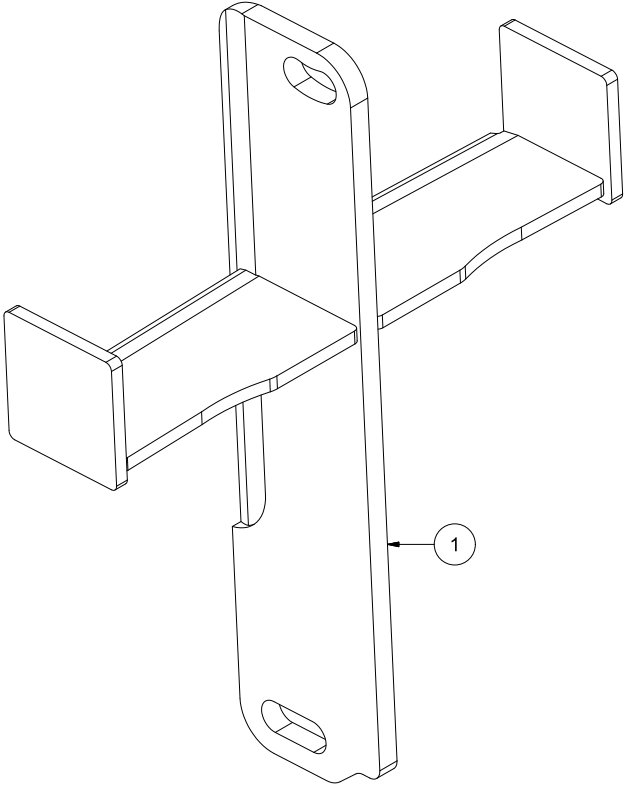

Pos	Qty	Article no	Designation
1	1	14120005	Conveyor belt, lower
2	1	14120006	Conveyor belt, upper
3	1	14120027	Chain tensioner
4	3	2481611	Hexagon nut M12 ElZn DIN 934
5	2	2912085	Pressure spring Dt5,5 Di29 L200 St
6	1	2964161	Chain wheel 5/8" Z17 Ø47,0
7	1	2553247	Seeger ring I 47x2,0 DIN 472
8	1	2422370	Hexagon screw M12x150 ElZn 8.8 DIN931
9	1	14120082	Shaft
10	12	2483610	Locking nut M10 ElZn DIN 985
11	19	2531060	Washer M10 ElZn DIN 125
12	1	2422315	Hexagon screw M10x90 ElZn 8.8 DIN 931
13	5	2344330	Locking screw M10x25 ElZn 8.8 DIN 603
14	1	14120033	Pipe
15	2	14120019	Pulley holder
16	2	2245023	Plastic bearing Ø39/48x15
17	10	2531047	Washer M8 ElZn DIN 125
18	2	2245011	Pulley, plastic
19	2	2422303	Hexagon screw M10x40 ElZn 8.8 DIN 931
20	3	2533060	Body washer M10 ElZn DIN 9021
21	2	2422362	Hexagon screw M12x75 ElZn 8.8 DIN 931
22	1	2964164	Chain wheel 5/8" Z19 Ø25,0
23	4	1411284	Inlay in pulley
24	2	1411531	Bearing washer
25	1	2553125	Seeger ring A 25x1,2 DIN 471
26	1	14130042	Rotating plate
27	1	1251340	End plate
28	1	2534078	Spring washer M16 ElZn DIN 127
29	1	2422485	Hexagon screw M16x30 ElZn 8.8 DIN 933
30	9	2531069	Washer M12 ElZn DIN 125
31	1	14120238	Locking plate
32	1	14120239	Carrier trapdoor
33	1	14120263	Protecting plate
34	2	2534047	Spring washer M8 ElZn DIN 127
35	2	2422236	Hexagon screw M8x12 ElZn 8.8 DIN 933
36	1	14120264	Protecting plate

Pos	Qty	Article no	Designation
37	2	2534039	Spring washer M6 ElZn DIN 127
38	2	2531039	Washer M6 ElZn DIN 125
39	2	2422196	Hexagon screw M6x10 ElZn 8.8 DIN 933
40	7	2422297	Hexagon screw M10x25 ElZn 8.8 DIN 933
41	1	2473236	Headless screw M8x12 St DIN 916
42	1	2955518	Hydraulic motor 50 ccm
43	2	2957766	Hexagon nipple GEK BSP 1/2" L12 ED
44	2	2957745	Swivel nipple 90` EVWK 12L
45	2	2951124	Ball bearings 6005 2RS 25x47x12 DIN 625
46	1	2963101	Chain 2050 252 links 14L/K1, includes every 14th outer link
47	4	2422259	Hexagon screw M8x60 ElZn 8.8 DIN 931
48	4	2483609	Locking nut M8 ElZn DIN 985
49	9	1411278	Carrier
50	9	1411390	Carrier plate
51	9	1411391	Nut plate
52	18	2471177	Unbrako cylinder screw M5x40 St 12.9 DIN 912
53	18	2483607	Locking nut M5 ElZn DIN 985
54	1	2935071	Sticker Duun H60
55	2	2935034	Sticker 90x48 Hanging ribbon
56	2	2935088	Sticker 90x48 Risk of hand pinching
57	1	2422301	Hexagon screw M10x35 ElZn 8.8 DIN 933
58	2	14120187	Washer
59	1	2966105	Winch 500 kg with brake and wire
60	1	14120308	Cover plate
61	1	2483611	Locking nut M12 ElZn DIN 985

Serial number: 150001 – 150060