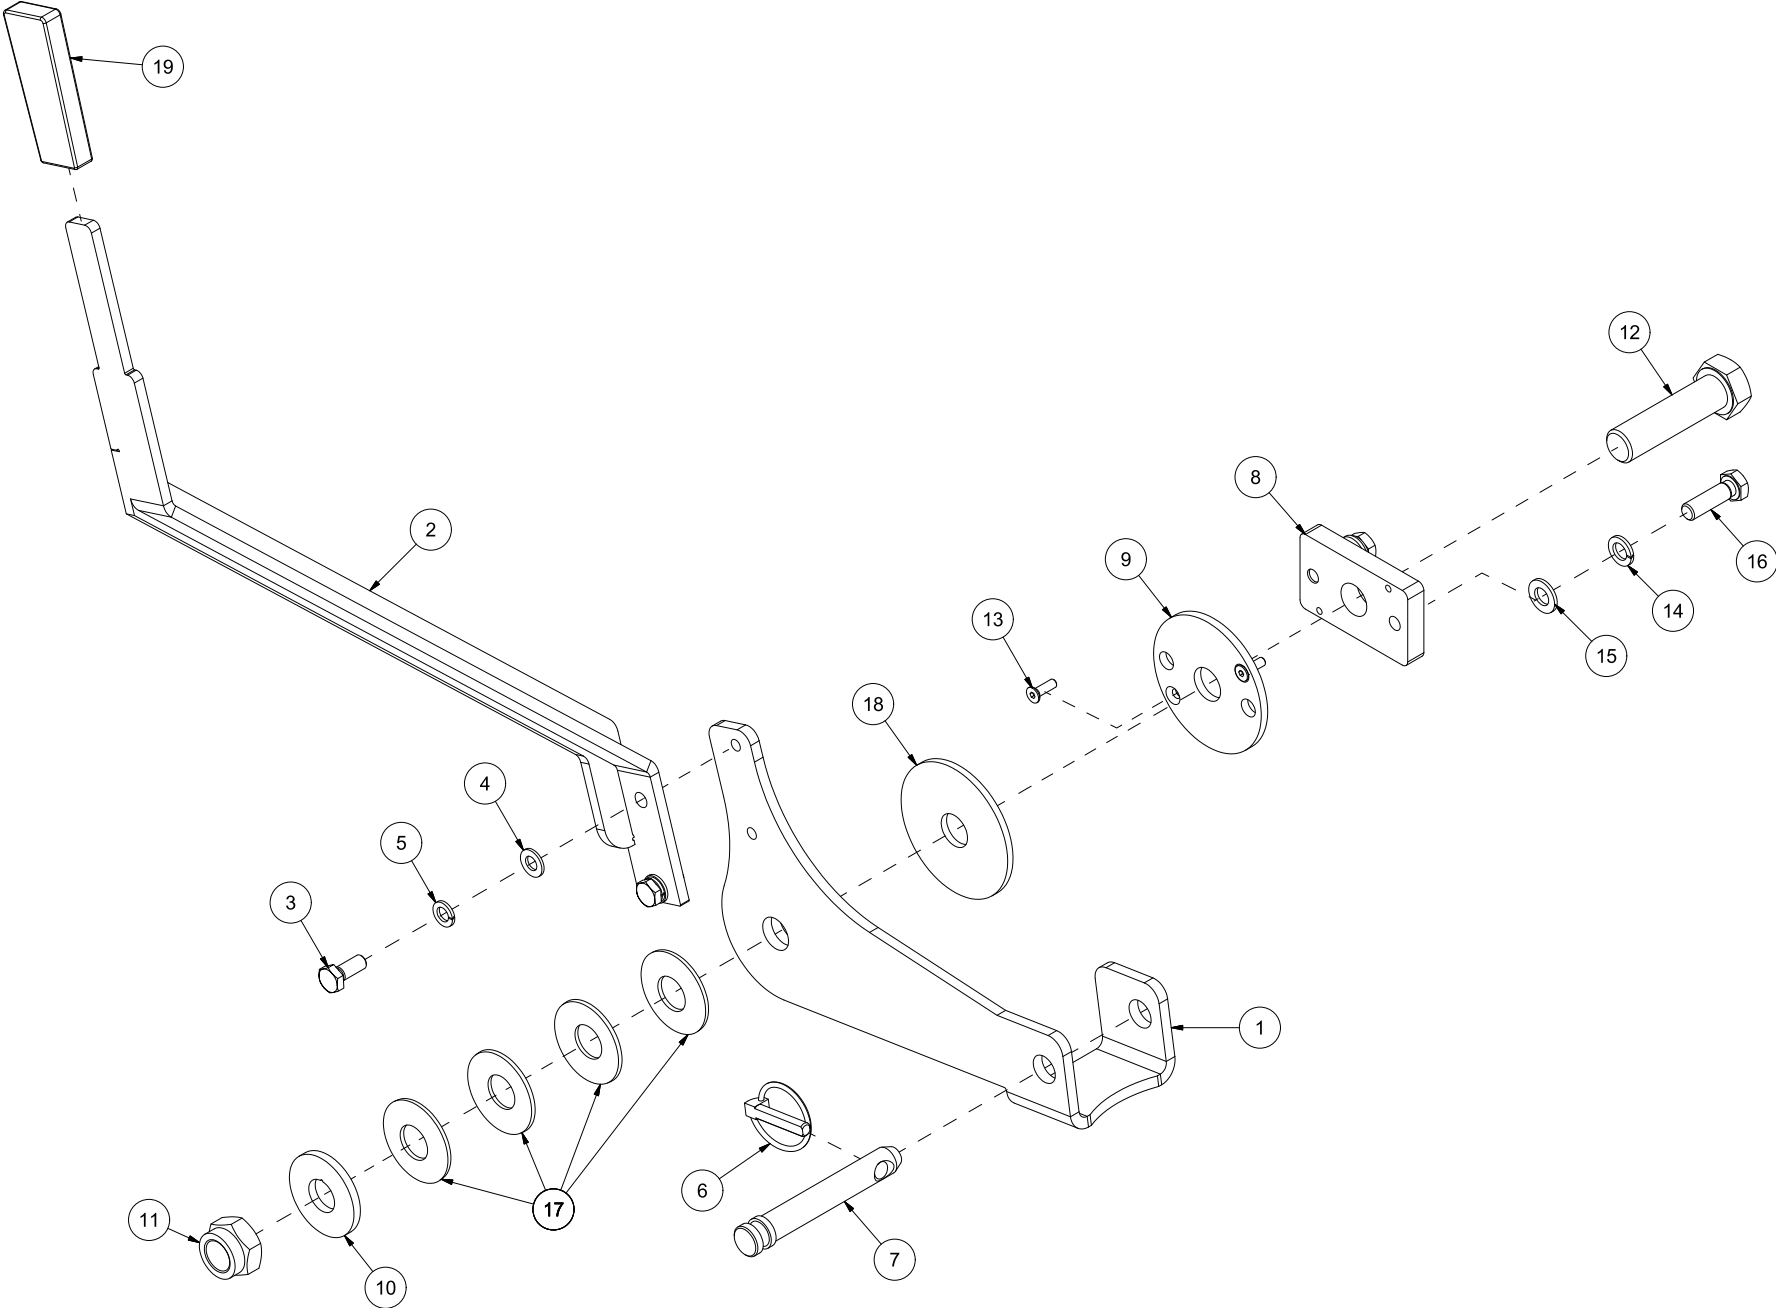

Pos	Qty	Article no	Designation
1	1	14131038	Lifting arm manual
2	1	14131039	Manual knife lever
3	2	2422297	Hexagon screw M10x25 ElZn 8.8 DIN 933
4	2	2531060	Washer M10 ElZn DIN 125
5	2	2534060	Spring washer M10 ElZn DIN 127
6	1	2556142	Locking pin Ø10x40
7	1	2526322	Top strut cat. 1 Ø19x97
8	1	14131134	Attach
9	1	14131133	Installation washer
10	1	14131071	Washer ø 24/60x6
11	1	2483617	Locking nut M24 ElZn DIN 985
12	1	2422656	Hexagon screw M24x90 ElZn 8.8 DIN 931
13	2	2472205	Countersink head screw M6x20 St 10.9 DIN 7991
14	2	2534069	Spring washer M12 ElZn DIN 127
15	2	2531069	Washer M12 ElZn DIN 125
16	2	2422352	Hexagon screw M12x40 ElZn 8.8 DIN 933
17	4	2914260	Spring plate 60x25,5-4,65-3
18	1	2245320	Clutch plate
19	1	2245047	Plastic handle

Serial number: 150001 – 150060