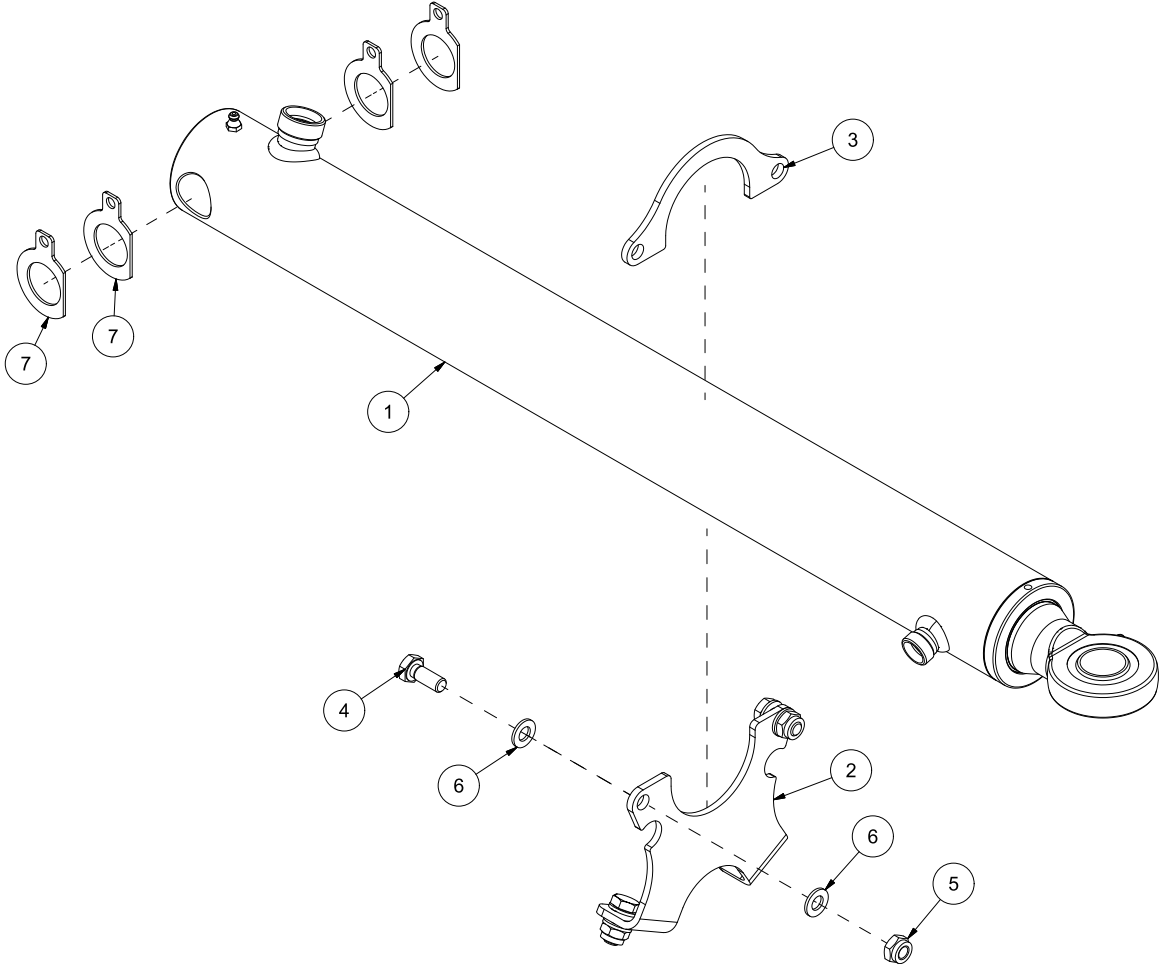

Pos	Qty	Article no	Designation
1	1	2955366	Cylinder Ø65/50 SL580
2	1	14131098	Support plate Ø75
3	1	14131099	Upper plate Ø75
4	4	2422297	Hexagon screw M10x25 ElZn 8.8 DIN 933
5	4	2483610	Locking nut M10 ElZn DIN 985
6	8	2531060	Washer M10 ElZn DIN 125
7	4	14131159	Shims