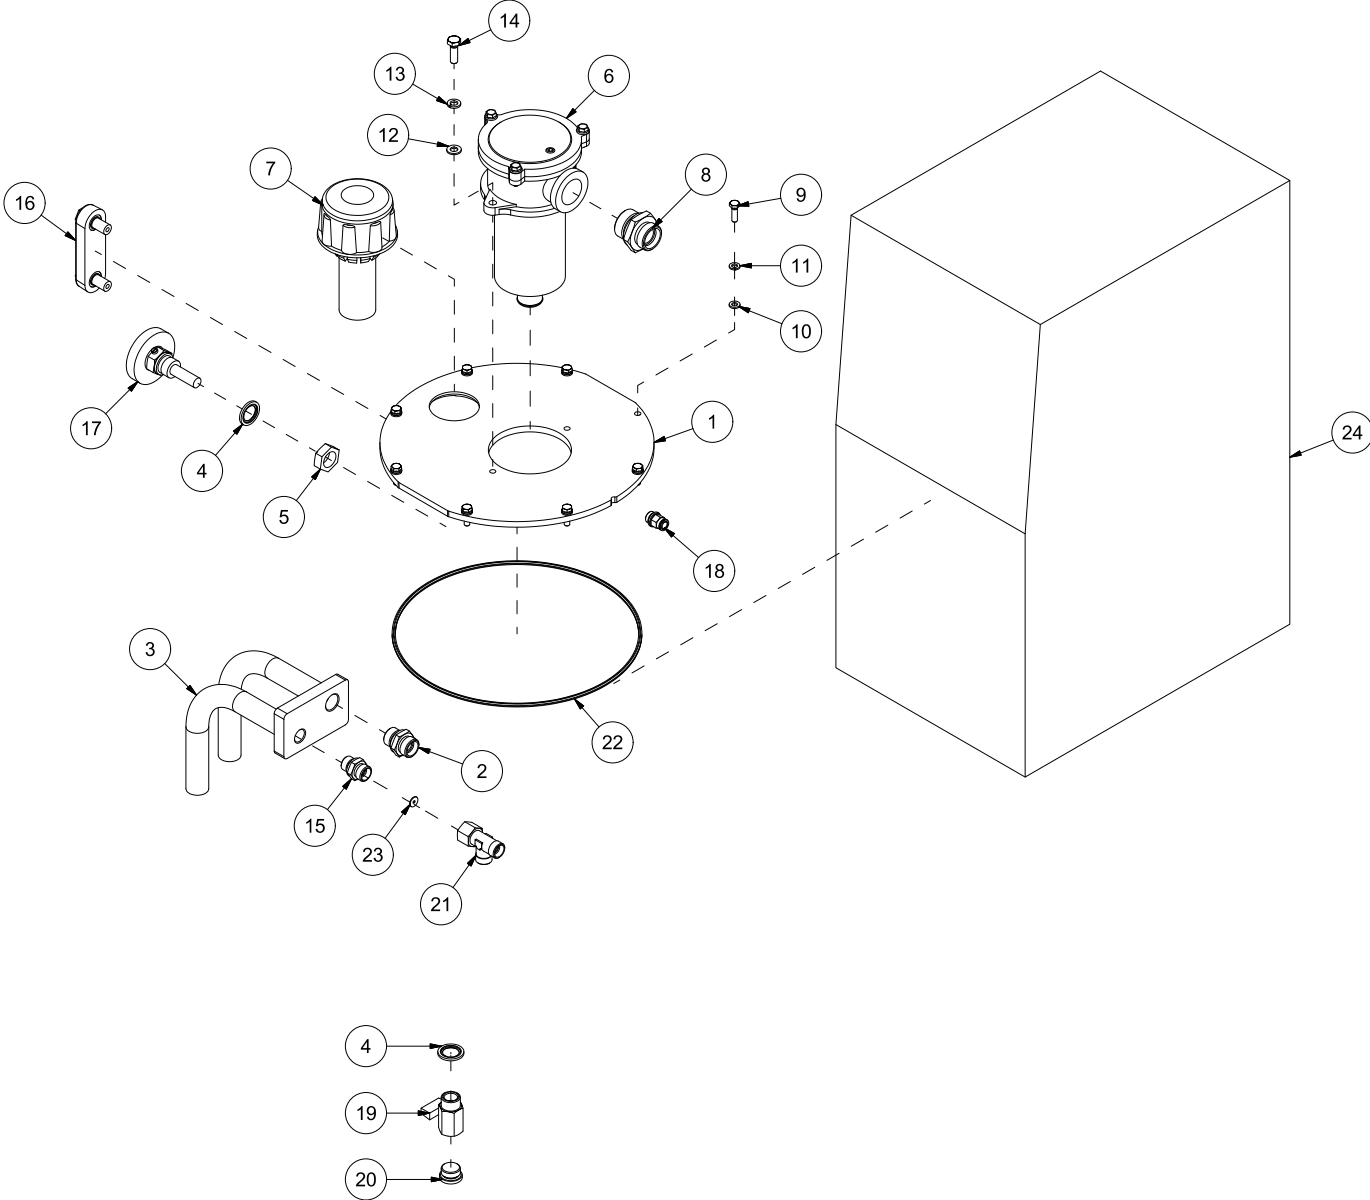

Pos	Qty	Article no	Designation
1	1	14131081	
2	1	2957768	Hexagon nipple GEK BSP 1/2" L15 ED
3	1	14131074	Return pipe
4	2	2957861	Hydraulic gasket 1/2"
5	1	2482209	Nut 6kt.1/2" BSP flat galv.
6	1	2251064	Return filter
7	1	2931018	Filling cap
8	1	2957781	Hexagon nipple GEK BSP 1" L22 ED
9	8	2422205	Hexagon screw M6x20 ElZn 8.8 DIN 933
10	8	2531039	Washer M6 ElZn DIN 125
11	8	2534039	Spring washer M6 ElZn DIN 127
12	2	2531047	Washer M8 ElZn DIN 125
13	2	2534047	Spring washer M8 ElZn DIN 127
14	2	2422246	Hexagon screw M8x25 ElZn 8.8 DIN 933
15	1	2957749	Hexagon nipple GEK BSP 3/8" L12 ED
16	1	2957821	Sight glass M12 L-76mm
17	1	2957825	Thermometer
18	1	2957818	Flash fittings 8mm 1/4" straight
19	1	2957601	Ball valve mini 1/2" in/out threads
20	1	2957421	Plug 1/2" w/Gasket brass .chrome
21	1	2957723	T-hexagon nipple EVLK 12L
22	1	2233266	X Ring 266,29x3,53
23	1	14131176	Nozzle Ø3,2/12x1
24	75,0 l	5310180	Hydraulic oil